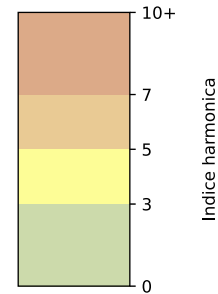

22h-00h	00h-02h	02h-04h	04h-06h	Total nuit (22h-06h)
Nuit du lundi 02/12/2024 au mardi 03/12/2024	4,7 53,1 dB(A)	4,1 50,2 dB(A)	3,6 47,4 dB(A)	4,0 49,5 dB(A)	4,1 50,5 dB(A)
Nuit du mardi 03/12/2024 au mercredi 04/12/2024	5,1 54,9 dB(A)	4,6 52,5 dB(A)	4,0 49,1 dB(A)	4,2 50,3 dB(A)	4,5 52,3 dB(A)
Nuit du mercredi 04/12/2024 au jeudi 05/12/2024	5,6 57,1 dB(A)	4,7 53,3 dB(A)	4,1 50,0 dB(A)	4,2 50,9 dB(A)	4,6 53,7 dB(A)
Nuit du jeudi 05/12/2024 au vendredi 06/12/2024	5,5 56,9 dB(A)	6,1 59,9 dB(A)	5,3 56,1 dB(A)	4,6 51,8 dB(A)	5,4 57,0 dB(A)
Nuit du vendredi 06/12/2024 au samedi 07/12/2024	5,2 55,4 dB(A)	5,2 55,8 dB(A)	5,4 56,8 dB(A)	5,2 55,5 dB(A)	5,2 55,9 dB(A)
Nuit du samedi 07/12/2024 au dimanche 08/12/2024	5,7 57,8 dB(A)	5,6 57,0 dB(A)	5,2 55,9 dB(A)	5,2 55,2 dB(A)	5,4 56,6 dB(A)
Nuit du dimanche 08/12/2024 au lundi 09/12/2024	5,2 55,9 dB(A)	4,7 53,2 dB(A)	4,2 50,5 dB(A)	4,6 52,3 dB(A)	4,7 53,4 dB(A)

Légende