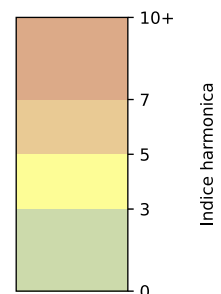

22h-00h	00h-02h	02h-04h	04h-06h	Total nuit (22h-06h)
Nuit du lundi 02/12/2024 au mardi 03/12/2024	7,0 64,0 dB(A)	6,6 62,2 dB(A)	6,2 59,1 dB(A)	6,4 61,2 dB(A)	6,6 62,0 dB(A)
Nuit du mardi 03/12/2024 au mercredi 04/12/2024	7,1 64,9 dB(A)	6,9 63,5 dB(A)	6,4 60,7 dB(A)	6,6 61,8 dB(A)	6,8 63,0 dB(A)
Nuit du mercredi 04/12/2024 au jeudi 05/12/2024	7,2 65,5 dB(A)	6,8 63,4 dB(A)	6,4 61,0 dB(A)	6,6 61,9 dB(A)	6,8 63,3 dB(A)
Nuit du jeudi 05/12/2024 au vendredi 06/12/2024	7,6 67,8 dB(A)	7,8 68,5 dB(A)	6,9 63,9 dB(A)	6,8 62,6 dB(A)	7,3 66,4 dB(A)
Nuit du vendredi 06/12/2024 au samedi 07/12/2024	7,0 64,8 dB(A)	7,0 64,8 dB(A)	7,6 67,2 dB(A)	7,6 66,7 dB(A)	7,3 66,0 dB(A)
Nuit du samedi 07/12/2024 au dimanche 08/12/2024	7,4 66,5 dB(A)	7,4 66,4 dB(A)	7,3 65,9 dB(A)	7,2 65,0 dB(A)	7,3 66,0 dB(A)
Nuit du dimanche 08/12/2024 au lundi 09/12/2024	7,2 65,6 dB(A)	6,9 63,5 dB(A)	6,4 60,7 dB(A)	6,7 62,5 dB(A)	6,8 63,4 dB(A)

Légende