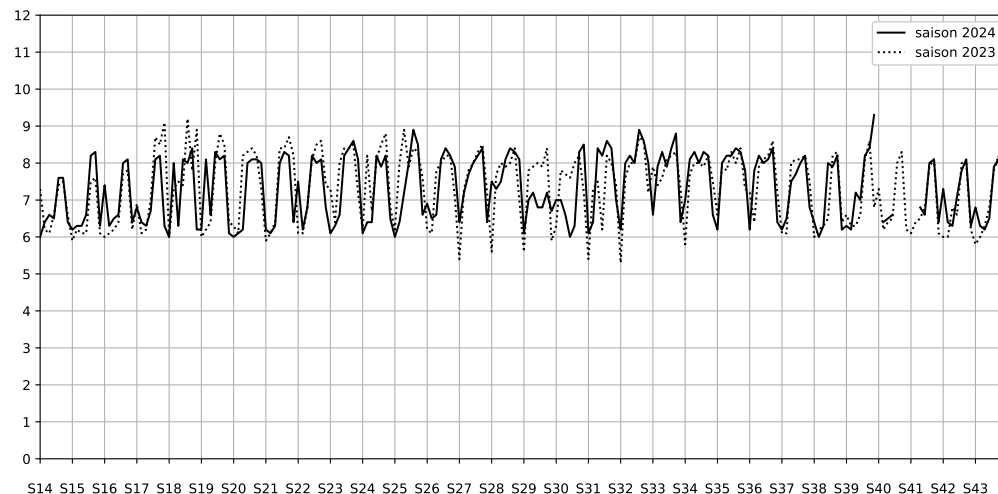

Légende

Indice Harmonica

Niveau sonore LAeq en dB(A)

32 quai d'Austerlitz

Indice Harmonica Nuit [22h-06h]  
Comparaison avec saison précédente à jour équivalent

	22h-00h	00h-02h	02h-04h	04h-06h	Total nuit (22h-06h)
Nuit du lundi 02/12/2024 au mardi 03/12/2024	4,7 53,1 dB(A)	4,1 50,2 dB(A)	3,6 47,4 dB(A)	4,0 49,5 dB(A)	4,1 50,5 dB(A)
Nuit du mardi 03/12/2024 au mercredi 04/12/2024	5,1 54,9 dB(A)	4,6 52,5 dB(A)	4,0 49,1 dB(A)	4,2 50,3 dB(A)	4,5 52,3 dB(A)
Nuit du mercredi 04/12/2024 au jeudi 05/12/2024	5,6 57,1 dB(A)	4,7 53,3 dB(A)	4,1 50,0 dB(A)	4,2 50,9 dB(A)	4,6 53,7 dB(A)
Nuit du jeudi 05/12/2024 au vendredi 06/12/2024	5,5 56,9 dB(A)	6,1 59,9 dB(A)	5,3 56,1 dB(A)	4,6 51,8 dB(A)	5,4 57,0 dB(A)
Nuit du vendredi 06/12/2024 au samedi 07/12/2024	5,2 55,4 dB(A)	5,2 55,8 dB(A)	5,4 56,8 dB(A)	5,2 55,5 dB(A)	5,2 55,9 dB(A)
Nuit du samedi 07/12/2024 au dimanche 08/12/2024	5,7 57,8 dB(A)	5,6 57,0 dB(A)	5,2 55,9 dB(A)	5,2 55,2 dB(A)	5,4 56,6 dB(A)
Nuit du dimanche 08/12/2024 au lundi 09/12/2024	5,2 55,9 dB(A)	4,7 53,2 dB(A)	4,2 50,5 dB(A)	4,6 52,3 dB(A)	4,7 53,4 dB(A)