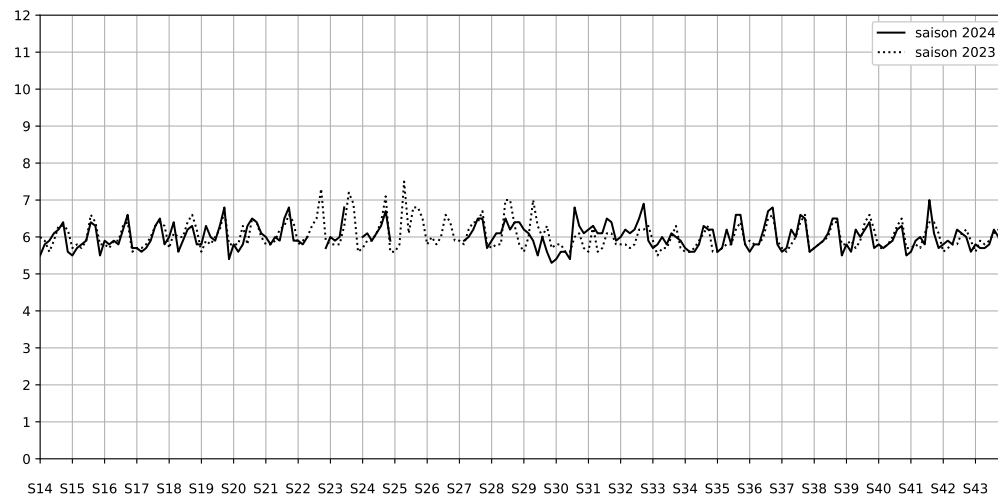

Légende

Indice Harmonica

Niveau sonore LAeq en dB(A)

86 quai d'Austerlitz - 75013 Paris

Indice Harmonica Nuit [22h-06h]  
Comparaison avec saison précédente à jour équivalent

	22h-00h	00h-02h	02h-04h	04h-06h	Total nuit (22h-06h)
Nuit du lundi 02/12/2024 au mardi 03/12/2024	6,6 60,6 dB(A)	6,0 57,4 dB(A)	5,5 55,0 dB(A)	6,3 58,8 dB(A)	6,1 58,4 dB(A)
Nuit du mardi 03/12/2024 au mercredi 04/12/2024	7,4 65,0 dB(A)	6,2 58,9 dB(A)	5,6 55,9 dB(A)	6,2 58,8 dB(A)	6,4 61,1 dB(A)
Nuit du mercredi 04/12/2024 au jeudi 05/12/2024	7,0 62,3 dB(A)	6,6 60,5 dB(A)	6,3 59,6 dB(A)	6,2 59,2 dB(A)	6,5 60,6 dB(A)
Nuit du jeudi 05/12/2024 au vendredi 06/12/2024	7,6 65,6 dB(A)	7,0 63,4 dB(A)	6,6 61,4 dB(A)	6,4 60,0 dB(A)	6,9 63,1 dB(A)
Nuit du vendredi 06/12/2024 au samedi 07/12/2024	7,2 64,2 dB(A)	7,2 65,1 dB(A)	7,4 66,1 dB(A)	7,5 66,4 dB(A)	7,3 65,5 dB(A)
Nuit du samedi 07/12/2024 au dimanche 08/12/2024	7,8 66,8 dB(A)	7,5 66,1 dB(A)	7,4 66,0 dB(A)	7,6 66,5 dB(A)	7,6 66,4 dB(A)
Nuit du dimanche 08/12/2024 au lundi 09/12/2024	6,8 61,9 dB(A)	6,2 59,4 dB(A)	5,8 57,1 dB(A)	6,2 59,3 dB(A)	6,2 59,8 dB(A)