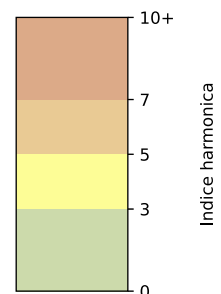

22h-00h	00h-02h	02h-04h	04h-06h	Total nuit (22h-06h)
Nuit du lundi 02/12/2024 au mardi 03/12/2024	7,2 65,3 dB(A)	6,8 63,2 dB(A)	6,4 60,1 dB(A)	6,7 62,2 dB(A)	6,8 63,1 dB(A)
Nuit du mardi 03/12/2024 au mercredi 04/12/2024	7,3 65,9 dB(A)	7,1 64,6 dB(A)	6,6 61,6 dB(A)	6,8 62,8 dB(A)	7,0 64,0 dB(A)
Nuit du mercredi 04/12/2024 au jeudi 05/12/2024	7,4 66,2 dB(A)	7,1 64,7 dB(A)	6,7 62,1 dB(A)	6,8 63,0 dB(A)	7,0 64,3 dB(A)
Nuit du jeudi 05/12/2024 au vendredi 06/12/2024	7,6 67,7 dB(A)	8,0 69,4 dB(A)	7,4 66,1 dB(A)	7,0 64,0 dB(A)	7,5 67,2 dB(A)
Nuit du vendredi 06/12/2024 au samedi 07/12/2024	7,4 66,3 dB(A)	7,4 66,2 dB(A)	7,8 68,2 dB(A)	7,8 67,7 dB(A)	7,6 67,2 dB(A)
Nuit du samedi 07/12/2024 au dimanche 08/12/2024	7,9 68,6 dB(A)	7,8 68,4 dB(A)	7,6 67,7 dB(A)	7,6 66,9 dB(A)	7,7 68,0 dB(A)
Nuit du dimanche 08/12/2024 au lundi 09/12/2024	7,5 66,8 dB(A)	7,1 64,2 dB(A)	6,6 61,2 dB(A)	6,8 62,8 dB(A)	7,0 64,3 dB(A)

Légende