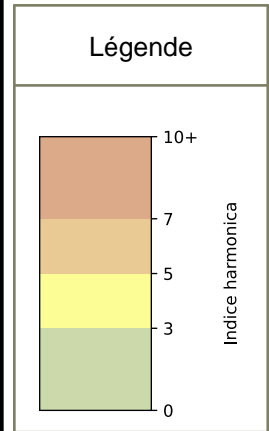

	22h-00h	00h-02h	02h-04h	04h-06h	Total nuit (22h-06h)
Nuit du lundi 02/12/2024 au mardi 03/12/2024	6,6	5,9	5,0	5,6	5,8
	61,4 dB(A)	58,6 dB(A)	54,4 dB(A)	56,8 dB(A)	58,6 dB(A)
Nuit du mardi 03/12/2024 au mercredi 04/12/2024	N/A	N/A	N/A	N/A	N/A
	nan dB(A)	nan dB(A)	nan dB(A)	nan dB(A)	N/A dB(A)
Nuit du mercredi 04/12/2024 au jeudi 05/12/2024	6,6	6,0	5,5	5,6	5,9
	61,7 dB(A)	59,1 dB(A)	56,7 dB(A)	57,3 dB(A)	59,2 dB(A)
Nuit du jeudi 05/12/2024 au vendredi 06/12/2024	6,4	6,6	6,0	6,2	6,3
	61,7 dB(A)	62,7 dB(A)	59,5 dB(A)	59,5 dB(A)	61,1 dB(A)
Nuit du vendredi 06/12/2024 au samedi 07/12/2024	7,1	7,0	7,0	6,8	7,0
	64,4 dB(A)	64,4 dB(A)	64,2 dB(A)	63,4 dB(A)	64,1 dB(A)
Nuit du samedi 07/12/2024 au dimanche 08/12/2024	6,8	6,6	6,2	6,2	6,4
	62,9 dB(A)	62,2 dB(A)	60,6 dB(A)	60,3 dB(A)	61,6 dB(A)
Nuit du dimanche 08/12/2024 au lundi 09/12/2024	6,4	5,9	5,2	5,5	5,8
	61,0 dB(A)	58,4 dB(A)	54,9 dB(A)	56,8 dB(A)	58,3 dB(A)