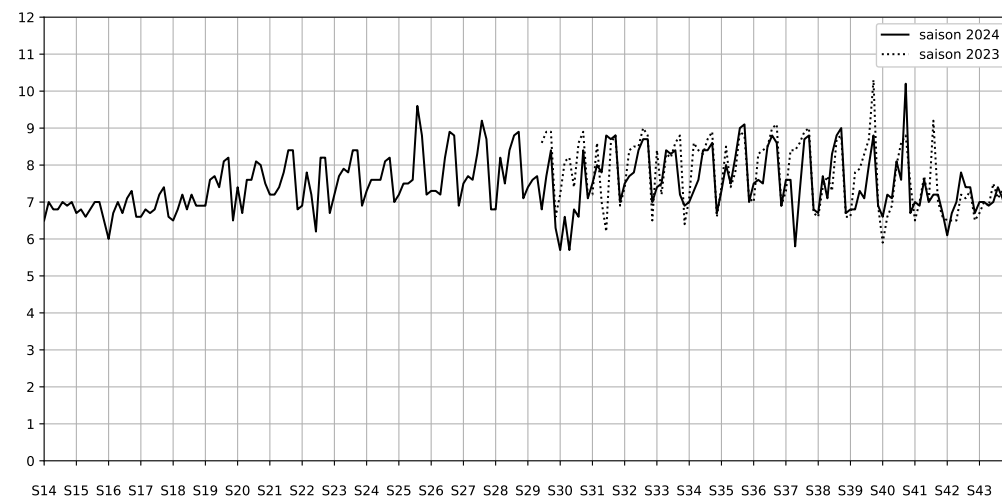

Légende

Indice Harmonica

Niveau sonore LAeq en dB(A)

11 Port de la Rapée, 75012 Paris

Indice Harmonica Nuit [22h-06h]  
Comparaison avec saison précédente à jour équivalent

	22h-00h	00h-02h	02h-04h	04h-06h	Total nuit (22h-06h)
Nuit du lundi 02/12/2024 au mardi 03/12/2024	7,0 62,2 dB(A)	5,8 58,2 dB(A)	5,1 55,1 dB(A)	5,2 55,2 dB(A)	5,8 58,7 dB(A)
Nuit du mardi 03/12/2024 au mercredi 04/12/2024	7,4 65,4 dB(A)	6,2 59,6 dB(A)	5,0 54,4 dB(A)	5,4 55,7 dB(A)	6,0 61,0 dB(A)
Nuit du mercredi 04/12/2024 au jeudi 05/12/2024	6,9 62,4 dB(A)	6,2 59,4 dB(A)	5,3 55,6 dB(A)	5,2 55,2 dB(A)	5,9 59,1 dB(A)
Nuit du jeudi 05/12/2024 au vendredi 06/12/2024	6,8 62,5 dB(A)	6,5 61,4 dB(A)	6,0 59,0 dB(A)	5,4 55,6 dB(A)	6,2 60,3 dB(A)
Nuit du vendredi 06/12/2024 au samedi 07/12/2024	7,2 64,3 dB(A)	7,1 64,3 dB(A)	6,4 61,6 dB(A)	6,0 58,7 dB(A)	6,7 62,7 dB(A)
Nuit du samedi 07/12/2024 au dimanche 08/12/2024	7,2 64,0 dB(A)	6,8 62,7 dB(A)	5,8 57,7 dB(A)	5,6 57,3 dB(A)	6,4 61,4 dB(A)
Nuit du dimanche 08/12/2024 au lundi 09/12/2024	6,8 62,1 dB(A)	5,9 58,6 dB(A)	4,8 52,5 dB(A)	5,3 55,5 dB(A)	5,7 58,6 dB(A)