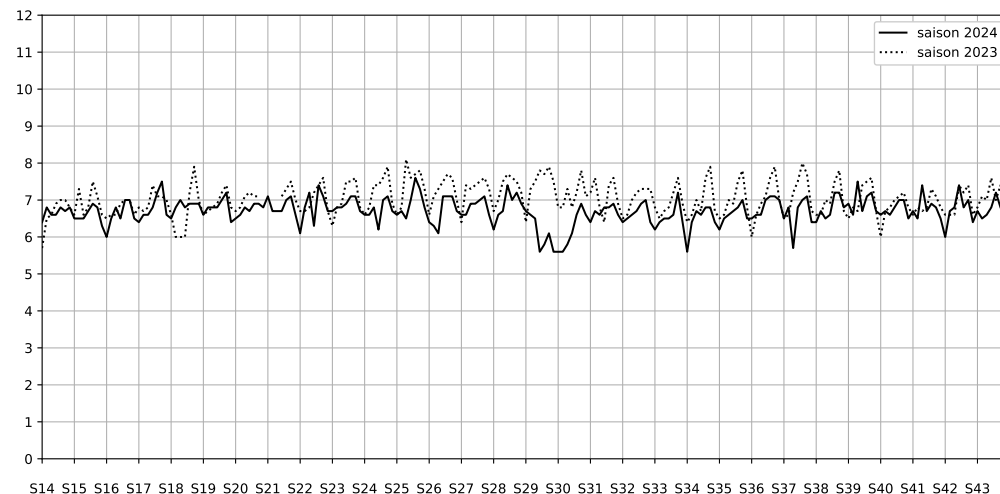

Légende

Indice Harmonica

Niveau sonore LAeq en dB(A)

Port de la Rapée - 75012 Paris

Indice Harmonica Nuit [22h-06h]  
Comparaison avec saison précédente à jour équivalent

	22h-00h	00h-02h	02h-04h	04h-06h	Total nuit (22h-06h)
Nuit du lundi 02/12/2024 au mardi 03/12/2024	7,0 64,0 dB(A)	6,6 62,2 dB(A)	6,2 59,1 dB(A)	6,4 61,2 dB(A)	6,6 62,0 dB(A)
Nuit du mardi 03/12/2024 au mercredi 04/12/2024	7,1 64,9 dB(A)	6,9 63,5 dB(A)	6,4 60,7 dB(A)	6,6 61,8 dB(A)	6,8 63,0 dB(A)
Nuit du mercredi 04/12/2024 au jeudi 05/12/2024	7,2 65,5 dB(A)	6,8 63,4 dB(A)	6,4 61,0 dB(A)	6,6 61,9 dB(A)	6,8 63,3 dB(A)
Nuit du jeudi 05/12/2024 au vendredi 06/12/2024	7,6 67,8 dB(A)	7,8 68,5 dB(A)	6,9 63,9 dB(A)	6,8 62,6 dB(A)	7,3 66,4 dB(A)
Nuit du vendredi 06/12/2024 au samedi 07/12/2024	7,0 64,8 dB(A)	7,0 64,8 dB(A)	7,6 67,2 dB(A)	7,6 66,7 dB(A)	7,3 66,0 dB(A)
Nuit du samedi 07/12/2024 au dimanche 08/12/2024	7,4 66,5 dB(A)	7,4 66,4 dB(A)	7,3 65,9 dB(A)	7,2 65,0 dB(A)	7,3 66,0 dB(A)
Nuit du dimanche 08/12/2024 au lundi 09/12/2024	7,2 65,6 dB(A)	6,9 63,5 dB(A)	6,4 60,7 dB(A)	6,7 62,5 dB(A)	6,8 63,4 dB(A)