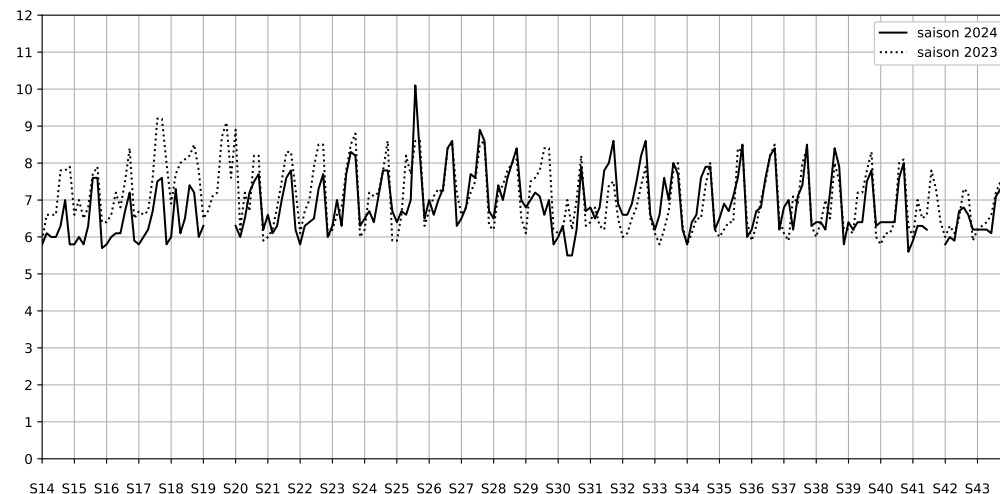

Légende

Indice Harmonica

Niveau sonore LAeq en dB(A)

Concrete

Indice Harmonica Nuit [22h-06h]  
Comparaison avec saison précédente à jour équivalent

	22h-00h	00h-02h	02h-04h	04h-06h	Total nuit (22h-06h)
Nuit du lundi 02/12/2024 au mardi 03/12/2024	N/A	N/A	N/A	N/A	N/A
	nan dB(A)	nan dB(A)	nan dB(A)	nan dB(A)	N/A dB(A)
Nuit du mardi 03/12/2024 au mercredi 04/12/2024	N/A	N/A	N/A	N/A	N/A
	nan dB(A)	nan dB(A)	nan dB(A)	nan dB(A)	N/A dB(A)
Nuit du mercredi 04/12/2024 au jeudi 05/12/2024	6,7	6,4	5,9	6,1	6,3
	62,6 dB(A)	61,0 dB(A)	58,5 dB(A)	59,5 dB(A)	60,7 dB(A)
Nuit du jeudi 05/12/2024 au vendredi 06/12/2024	7,4	7,5	6,6	6,2	6,9
	66,6 dB(A)	66,7 dB(A)	62,6 dB(A)	59,8 dB(A)	64,8 dB(A)
Nuit du vendredi 06/12/2024 au samedi 07/12/2024	7,1	7,6	7,8	7,5	7,5
	64,7 dB(A)	67,3 dB(A)	68,2 dB(A)	66,7 dB(A)	66,9 dB(A)
Nuit du samedi 07/12/2024 au dimanche 08/12/2024	7,4	7,3	7,2	7,4	7,3
	66,0 dB(A)	66,1 dB(A)	65,7 dB(A)	66,0 dB(A)	65,9 dB(A)
Nuit du dimanche 08/12/2024 au lundi 09/12/2024	6,9	6,4	5,8	6,1	6,3
	63,8 dB(A)	61,1 dB(A)	57,8 dB(A)	59,4 dB(A)	61,1 dB(A)