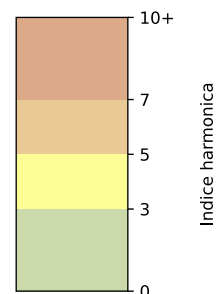

22h-00h	00h-02h	02h-04h	04h-06h	Total nuit (22h-06h)
Nuit du lundi 02/12/2024 au mardi 03/12/2024	N/A	N/A	N/A	N/A	N/A
	nan dB(A)	nan dB(A)	nan dB(A)	nan dB(A)	N/A dB(A)
Nuit du mardi 03/12/2024 au mercredi 04/12/2024	N/A	N/A	N/A	N/A	N/A
	nan dB(A)	nan dB(A)	nan dB(A)	nan dB(A)	N/A dB(A)
Nuit du mercredi 04/12/2024 au jeudi 05/12/2024	6,7	6,4	5,9	6,1	6,3
	62,6 dB(A)	61,0 dB(A)	58,5 dB(A)	59,5 dB(A)	60,7 dB(A)
Nuit du jeudi 05/12/2024 au vendredi 06/12/2024	7,4	7,5	6,6	6,2	6,9
	66,6 dB(A)	66,7 dB(A)	62,6 dB(A)	59,8 dB(A)	64,8 dB(A)
Nuit du vendredi 06/12/2024 au samedi 07/12/2024	7,1	7,6	7,8	7,5	7,5
	64,7 dB(A)	67,3 dB(A)	68,2 dB(A)	66,7 dB(A)	66,9 dB(A)
Nuit du samedi 07/12/2024 au dimanche 08/12/2024	7,4	7,3	7,2	7,4	7,3
	66,0 dB(A)	66,1 dB(A)	65,7 dB(A)	66,0 dB(A)	65,9 dB(A)
Nuit du dimanche 08/12/2024 au lundi 09/12/2024	6,9	6,4	5,8	6,1	6,3
	63,8 dB(A)	61,1 dB(A)	57,8 dB(A)	59,4 dB(A)	61,1 dB(A)

Légende