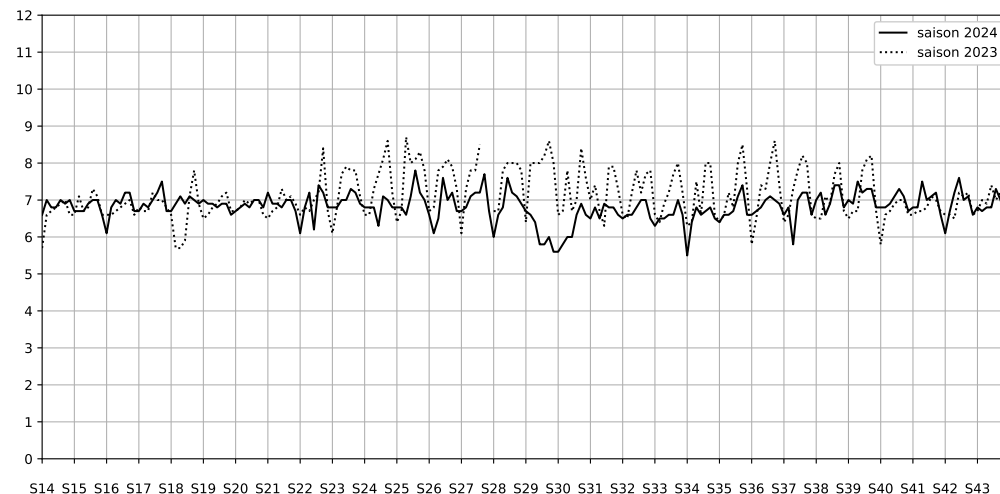

Légende

Indice Harmonica

Niveau sonore LAeq en dB(A)

Port de la Rapée - 75012 Paris

Indice Harmonica Nuit [22h-06h]  
Comparaison avec saison précédente à jour équivalent

	22h-00h	00h-02h	02h-04h	04h-06h	Total nuit (22h-06h)
Nuit du lundi 02/12/2024 au mardi 03/12/2024	7,2 65,3 dB(A)	6,8 63,2 dB(A)	6,4 60,1 dB(A)	6,7 62,2 dB(A)	6,8 63,1 dB(A)
Nuit du mardi 03/12/2024 au mercredi 04/12/2024	7,3 65,9 dB(A)	7,1 64,6 dB(A)	6,6 61,6 dB(A)	6,8 62,8 dB(A)	7,0 64,0 dB(A)
Nuit du mercredi 04/12/2024 au jeudi 05/12/2024	7,4 66,2 dB(A)	7,1 64,7 dB(A)	6,7 62,1 dB(A)	6,8 63,0 dB(A)	7,0 64,3 dB(A)
Nuit du jeudi 05/12/2024 au vendredi 06/12/2024	7,6 67,7 dB(A)	8,0 69,4 dB(A)	7,4 66,1 dB(A)	7,0 64,0 dB(A)	7,5 67,2 dB(A)
Nuit du vendredi 06/12/2024 au samedi 07/12/2024	7,4 66,3 dB(A)	7,4 66,2 dB(A)	7,8 68,2 dB(A)	7,8 67,7 dB(A)	7,6 67,2 dB(A)
Nuit du samedi 07/12/2024 au dimanche 08/12/2024	7,9 68,6 dB(A)	7,8 68,4 dB(A)	7,6 67,7 dB(A)	7,6 66,9 dB(A)	7,7 68,0 dB(A)
Nuit du dimanche 08/12/2024 au lundi 09/12/2024	7,5 66,8 dB(A)	7,1 64,2 dB(A)	6,6 61,2 dB(A)	6,8 62,8 dB(A)	7,0 64,3 dB(A)