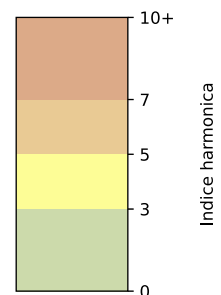

22h-00h	00h-02h	02h-04h	04h-06h	Total nuit (22h-06h)
Nuit du lundi 02/12/2024 au mardi 03/12/2024	6,6 60,6 dB(A)	6,0 57,4 dB(A)	5,5 55,0 dB(A)	6,3 58,8 dB(A)	6,1 58,4 dB(A)
Nuit du mardi 03/12/2024 au mercredi 04/12/2024	7,4 65,0 dB(A)	6,2 58,9 dB(A)	5,6 55,9 dB(A)	6,2 58,8 dB(A)	6,4 61,1 dB(A)
Nuit du mercredi 04/12/2024 au jeudi 05/12/2024	7,0 62,3 dB(A)	6,6 60,5 dB(A)	6,3 59,6 dB(A)	6,2 59,2 dB(A)	6,5 60,6 dB(A)
Nuit du jeudi 05/12/2024 au vendredi 06/12/2024	7,6 65,6 dB(A)	7,0 63,4 dB(A)	6,6 61,4 dB(A)	6,4 60,0 dB(A)	6,9 63,1 dB(A)
Nuit du vendredi 06/12/2024 au samedi 07/12/2024	7,2 64,2 dB(A)	7,2 65,1 dB(A)	7,4 66,1 dB(A)	7,5 66,4 dB(A)	7,3 65,5 dB(A)
Nuit du samedi 07/12/2024 au dimanche 08/12/2024	7,8 66,8 dB(A)	7,5 66,1 dB(A)	7,4 66,0 dB(A)	7,6 66,5 dB(A)	7,6 66,4 dB(A)
Nuit du dimanche 08/12/2024 au lundi 09/12/2024	6,8 61,9 dB(A)	6,2 59,4 dB(A)	5,8 57,1 dB(A)	6,2 59,3 dB(A)	6,2 59,8 dB(A)

Légende