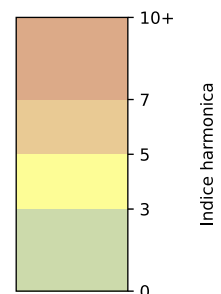

22h-00h	00h-02h	02h-04h	04h-06h	Total nuit (22h-06h)
Nuit du lundi 02/12/2024 au mardi 03/12/2024	7,0 62,2 dB(A)	5,8 58,2 dB(A)	5,1 55,1 dB(A)	5,2 55,2 dB(A)	5,8 58,7 dB(A)
Nuit du mardi 03/12/2024 au mercredi 04/12/2024	7,4 65,4 dB(A)	6,2 59,6 dB(A)	5,0 54,4 dB(A)	5,4 55,7 dB(A)	6,0 61,0 dB(A)
Nuit du mercredi 04/12/2024 au jeudi 05/12/2024	6,9 62,4 dB(A)	6,2 59,4 dB(A)	5,3 55,6 dB(A)	5,2 55,2 dB(A)	5,9 59,1 dB(A)
Nuit du jeudi 05/12/2024 au vendredi 06/12/2024	6,8 62,5 dB(A)	6,5 61,4 dB(A)	6,0 59,0 dB(A)	5,4 55,6 dB(A)	6,2 60,3 dB(A)
Nuit du vendredi 06/12/2024 au samedi 07/12/2024	7,2 64,3 dB(A)	7,1 64,3 dB(A)	6,4 61,6 dB(A)	6,0 58,7 dB(A)	6,7 62,7 dB(A)
Nuit du samedi 07/12/2024 au dimanche 08/12/2024	7,2 64,0 dB(A)	6,8 62,7 dB(A)	5,8 57,7 dB(A)	5,6 57,3 dB(A)	6,4 61,4 dB(A)
Nuit du dimanche 08/12/2024 au lundi 09/12/2024	6,8 62,1 dB(A)	5,9 58,6 dB(A)	4,8 52,5 dB(A)	5,3 55,5 dB(A)	5,7 58,6 dB(A)

Légende