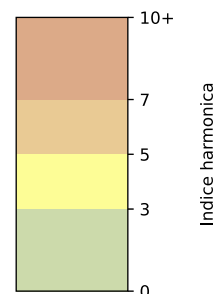

22h-00h	00h-02h	02h-04h	04h-06h	Total nuit (22h-06h)
Nuit du lundi 02/12/2024 au mardi 03/12/2024	6,6	5,9	5,0	5,6	5,8
	61,4 dB(A)	58,6 dB(A)	54,4 dB(A)	56,8 dB(A)	58,6 dB(A)
Nuit du mardi 03/12/2024 au mercredi 04/12/2024	N/A	N/A	N/A	N/A	N/A
	nan dB(A)	nan dB(A)	nan dB(A)	nan dB(A)	N/A dB(A)
Nuit du mercredi 04/12/2024 au jeudi 05/12/2024	6,6	6,0	5,5	5,6	5,9
	61,7 dB(A)	59,1 dB(A)	56,7 dB(A)	57,3 dB(A)	59,2 dB(A)
Nuit du jeudi 05/12/2024 au vendredi 06/12/2024	6,4	6,6	6,0	6,2	6,3
	61,7 dB(A)	62,7 dB(A)	59,5 dB(A)	59,5 dB(A)	61,1 dB(A)
Nuit du vendredi 06/12/2024 au samedi 07/12/2024	7,1	7,0	7,0	6,8	7,0
	64,4 dB(A)	64,4 dB(A)	64,2 dB(A)	63,4 dB(A)	64,1 dB(A)
Nuit du samedi 07/12/2024 au dimanche 08/12/2024	6,8	6,6	6,2	6,2	6,4
	62,9 dB(A)	62,2 dB(A)	60,6 dB(A)	60,3 dB(A)	61,6 dB(A)
Nuit du dimanche 08/12/2024 au lundi 09/12/2024	6,4	5,9	5,2	5,5	5,8
	61,0 dB(A)	58,4 dB(A)	54,9 dB(A)	56,8 dB(A)	58,3 dB(A)

Légende