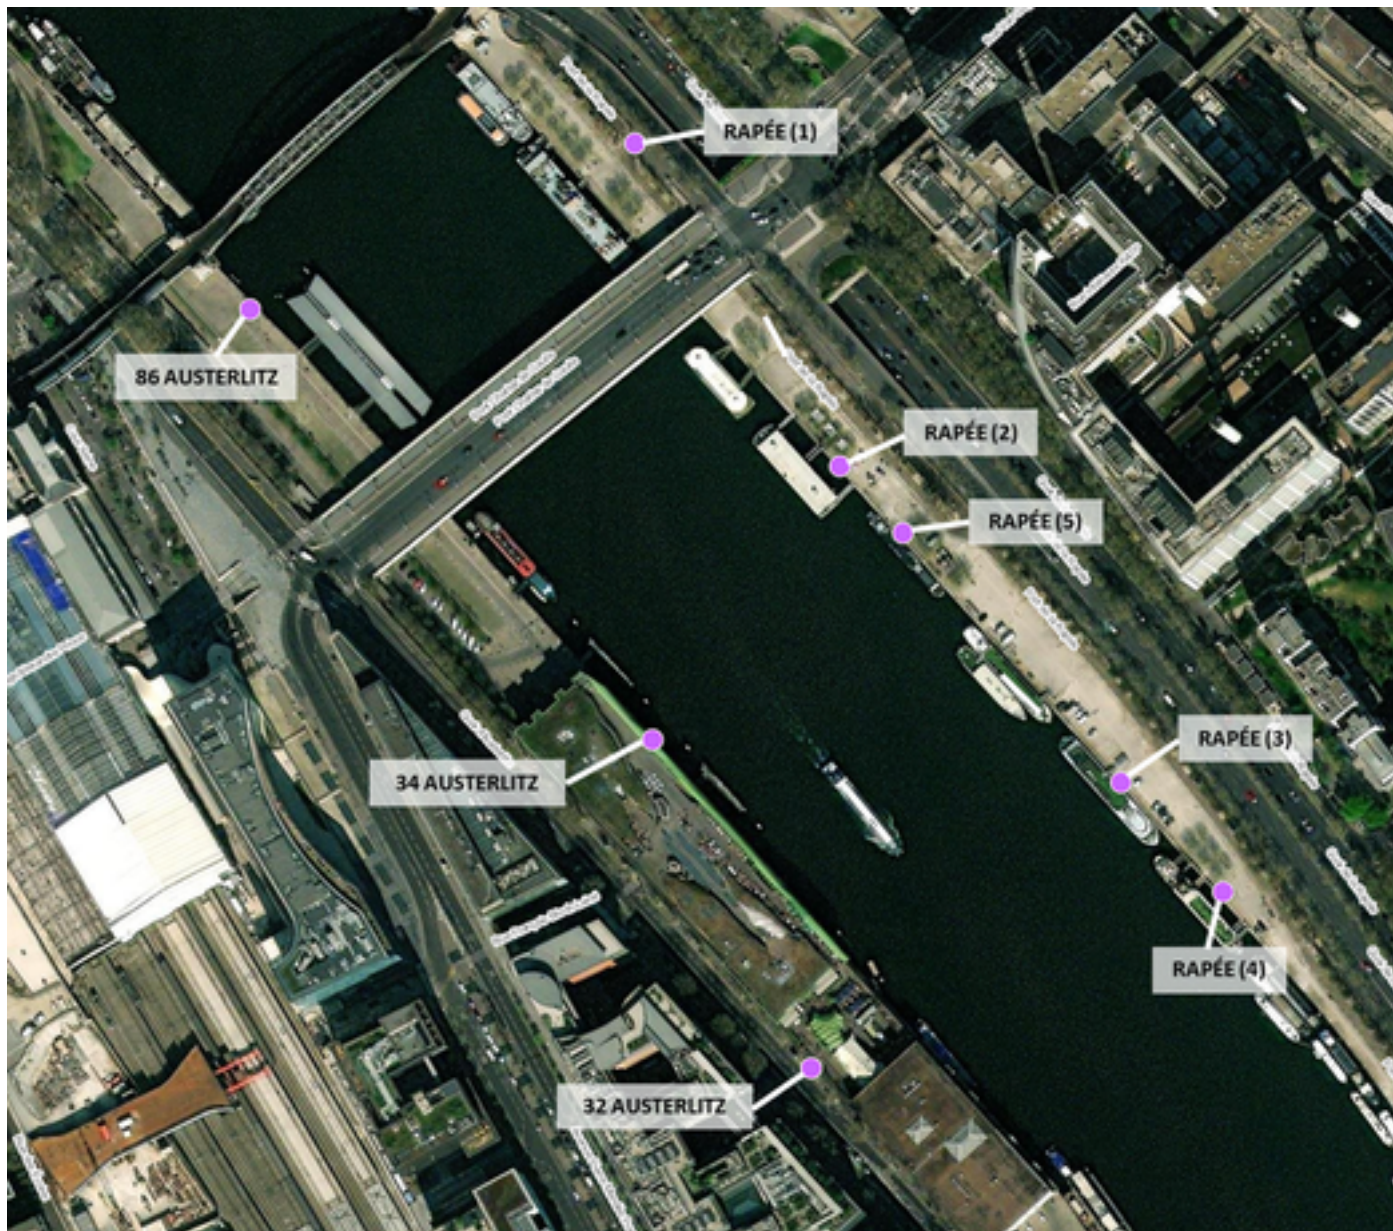

# Capteurs méduse PORTS RAPÉE-AUSTERLITZ

2024 / sem. 49 (du 02/12 au 08/12)

*NB : Chaque capteur est désigné par le nom de la rue dans laquelle il est implanté.*