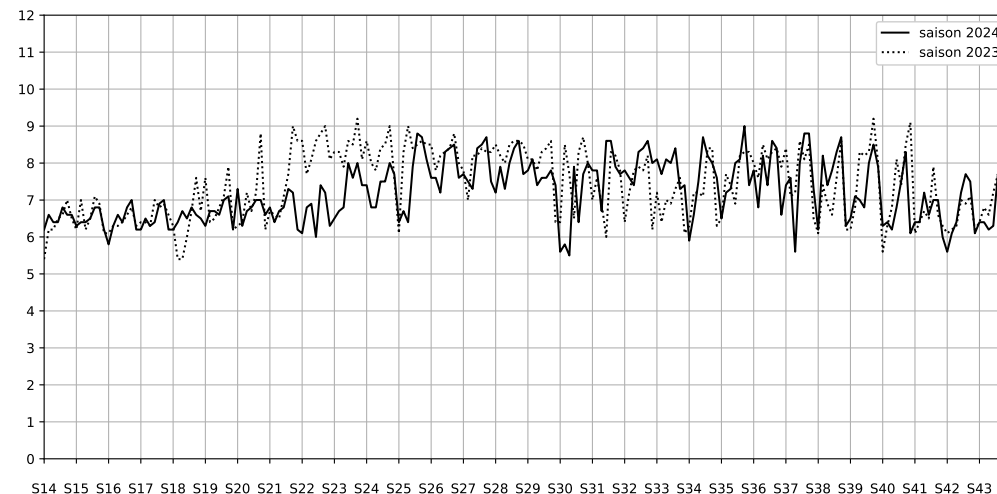

Légende

Indice Harmonica

Niveau sonore LAeq en dB(A)

Port de la Rapée - 75012 Paris

Indice Harmonica Nuit [22h-06h]  
Comparaison avec saison précédente à jour équivalent

	22h-00h	00h-02h	02h-04h	04h-06h	Total nuit (22h-06h)
Nuit du lundi 02/12/2024 au mardi 03/12/2024	6,6 62,6 dB(A)	6,4 60,8 dB(A)	5,8 57,8 dB(A)	6,2 59,8 dB(A)	6,2 60,6 dB(A)
Nuit du mardi 03/12/2024 au mercredi 04/12/2024	6,8 63,6 dB(A)	6,6 62,4 dB(A)	6,2 59,8 dB(A)	6,4 60,8 dB(A)	6,5 61,9 dB(A)
Nuit du mercredi 04/12/2024 au jeudi 05/12/2024	6,9 63,9 dB(A)	6,6 62,3 dB(A)	6,2 60,0 dB(A)	6,4 61,0 dB(A)	6,5 62,1 dB(A)
Nuit du jeudi 05/12/2024 au vendredi 06/12/2024	7,4 66,2 dB(A)	7,8 68,7 dB(A)	6,8 63,4 dB(A)	6,4 61,2 dB(A)	7,1 65,8 dB(A)
Nuit du vendredi 06/12/2024 au samedi 07/12/2024	7,1 64,8 dB(A)	6,8 63,4 dB(A)	7,4 66,7 dB(A)	7,4 66,3 dB(A)	7,2 65,5 dB(A)
Nuit du samedi 07/12/2024 au dimanche 08/12/2024	7,4 66,5 dB(A)	7,4 66,5 dB(A)	7,2 65,7 dB(A)	7,1 64,8 dB(A)	7,3 65,9 dB(A)
Nuit du dimanche 08/12/2024 au lundi 09/12/2024	7,1 64,9 dB(A)	6,6 62,3 dB(A)	6,2 59,7 dB(A)	6,3 60,5 dB(A)	6,6 62,3 dB(A)