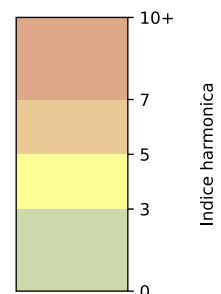

22h-00h	00h-02h	02h-04h	04h-06h	Total nuit (22h-06h)
Nuit du lundi 02/12/2024 au mardi 03/12/2024	6,6 62,6 dB(A)	6,4 60,8 dB(A)	5,8 57,8 dB(A)	6,2 59,8 dB(A)	6,2 60,6 dB(A)
Nuit du mardi 03/12/2024 au mercredi 04/12/2024	6,8 63,6 dB(A)	6,6 62,4 dB(A)	6,2 59,8 dB(A)	6,4 60,8 dB(A)	6,5 61,9 dB(A)
Nuit du mercredi 04/12/2024 au jeudi 05/12/2024	6,9 63,9 dB(A)	6,6 62,3 dB(A)	6,2 60,0 dB(A)	6,4 61,0 dB(A)	6,5 62,1 dB(A)
Nuit du jeudi 05/12/2024 au vendredi 06/12/2024	7,4 66,2 dB(A)	7,8 68,7 dB(A)	6,8 63,4 dB(A)	6,4 61,2 dB(A)	7,1 65,8 dB(A)
Nuit du vendredi 06/12/2024 au samedi 07/12/2024	7,1 64,8 dB(A)	6,8 63,4 dB(A)	7,4 66,7 dB(A)	7,4 66,3 dB(A)	7,2 65,5 dB(A)
Nuit du samedi 07/12/2024 au dimanche 08/12/2024	7,4 66,5 dB(A)	7,4 66,5 dB(A)	7,2 65,7 dB(A)	7,1 64,8 dB(A)	7,3 65,9 dB(A)
Nuit du dimanche 08/12/2024 au lundi 09/12/2024	7,1 64,9 dB(A)	6,6 62,3 dB(A)	6,2 59,7 dB(A)	6,3 60,5 dB(A)	6,6 62,3 dB(A)

Légende